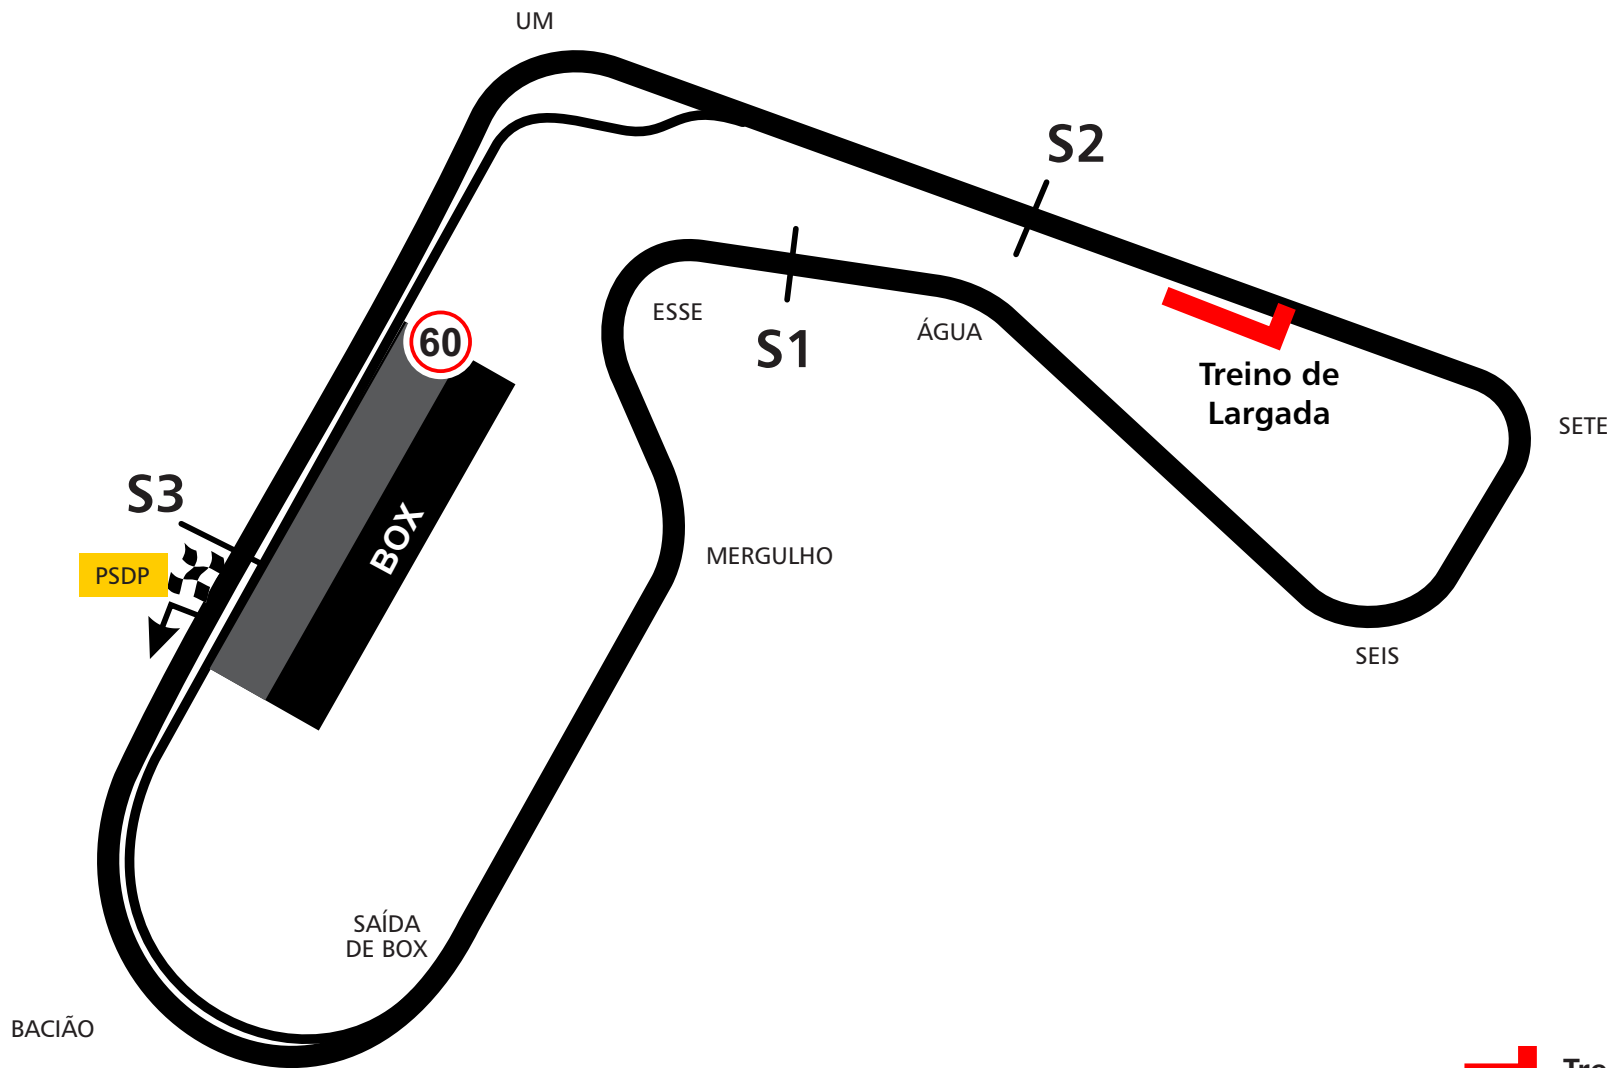

# MAPA DE PISTA AUTÓDROMO ZILMAR BEUX DE CASCAVEL

Curvas p/ direita: 2  
Curvas p/ esquerda: 5  
Extensão total: 3.058m

-  Treino de Largada
-  S1 - Parcial 1
-  S2 - Parcial 2
-  S3 - Start / Finish