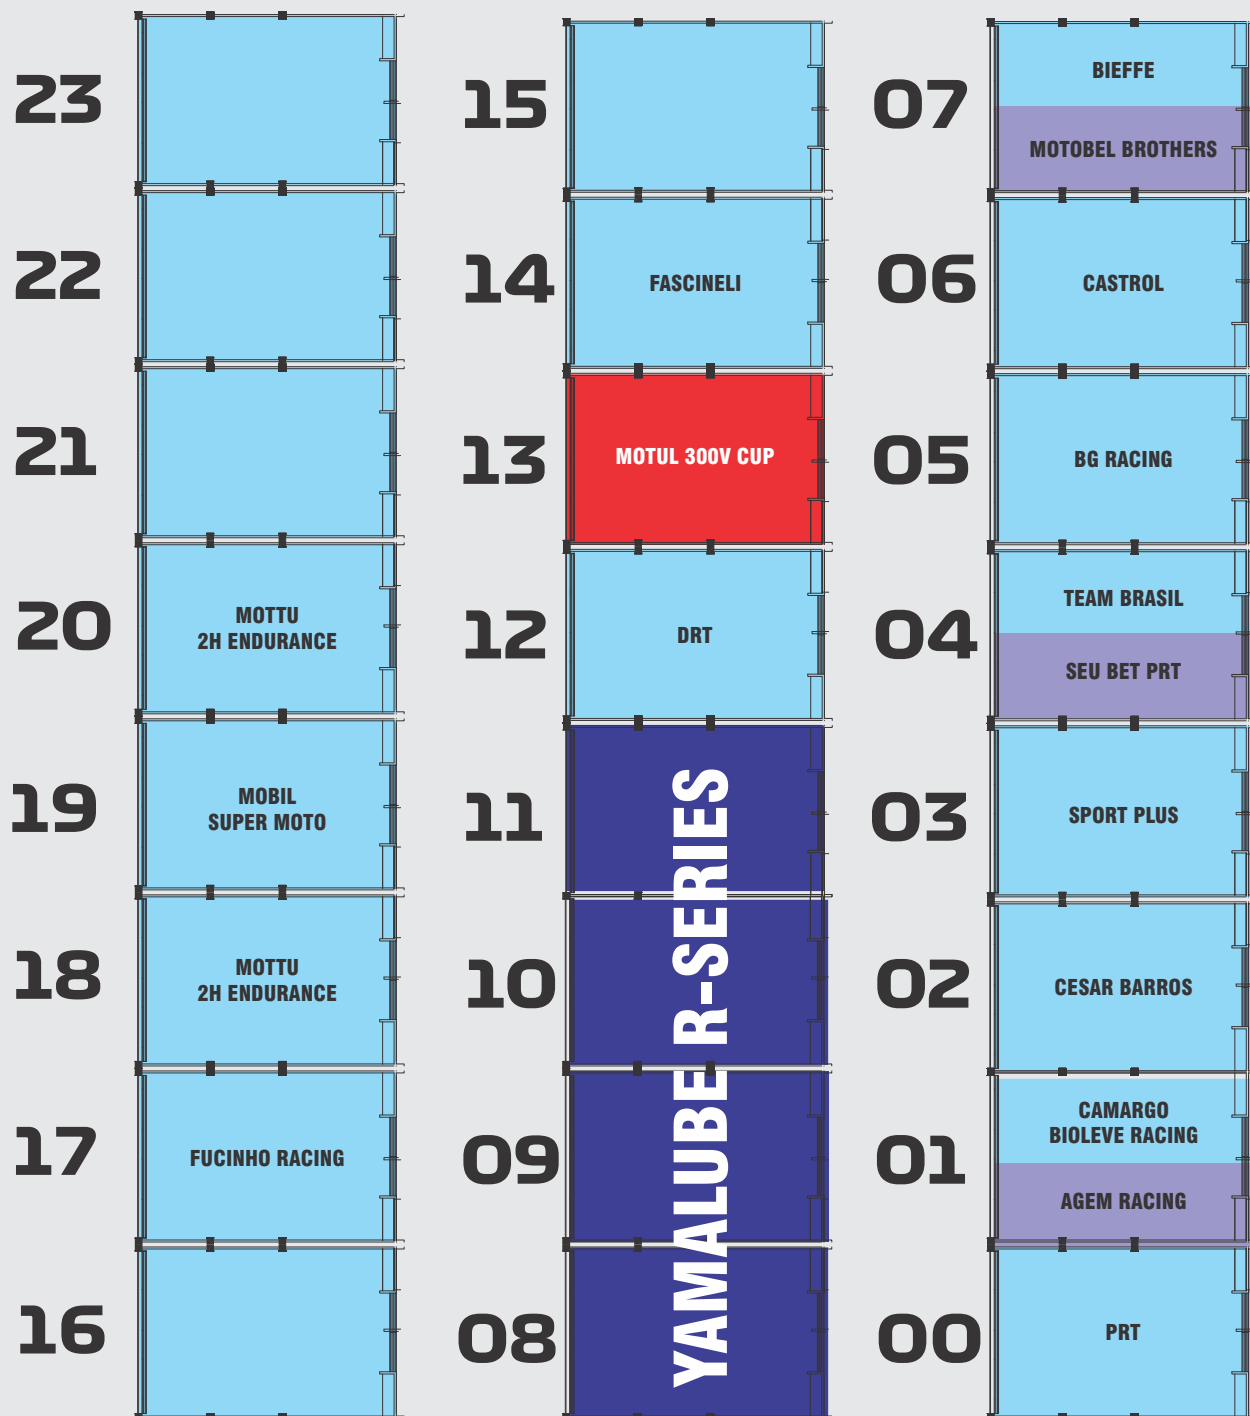

CAMPEONATO BRASILEIRO DE MOTOVELOCIDADE
SUPER FINAL - AUTÓDROMO INTERLAGOS - SÃO PAULO - SP

MAPA DE BOX

www.ml1gp.com.br

SIGA NOSSAS REDES SOCIAIS E NÃO PERCA NADA!

Moto1000GP