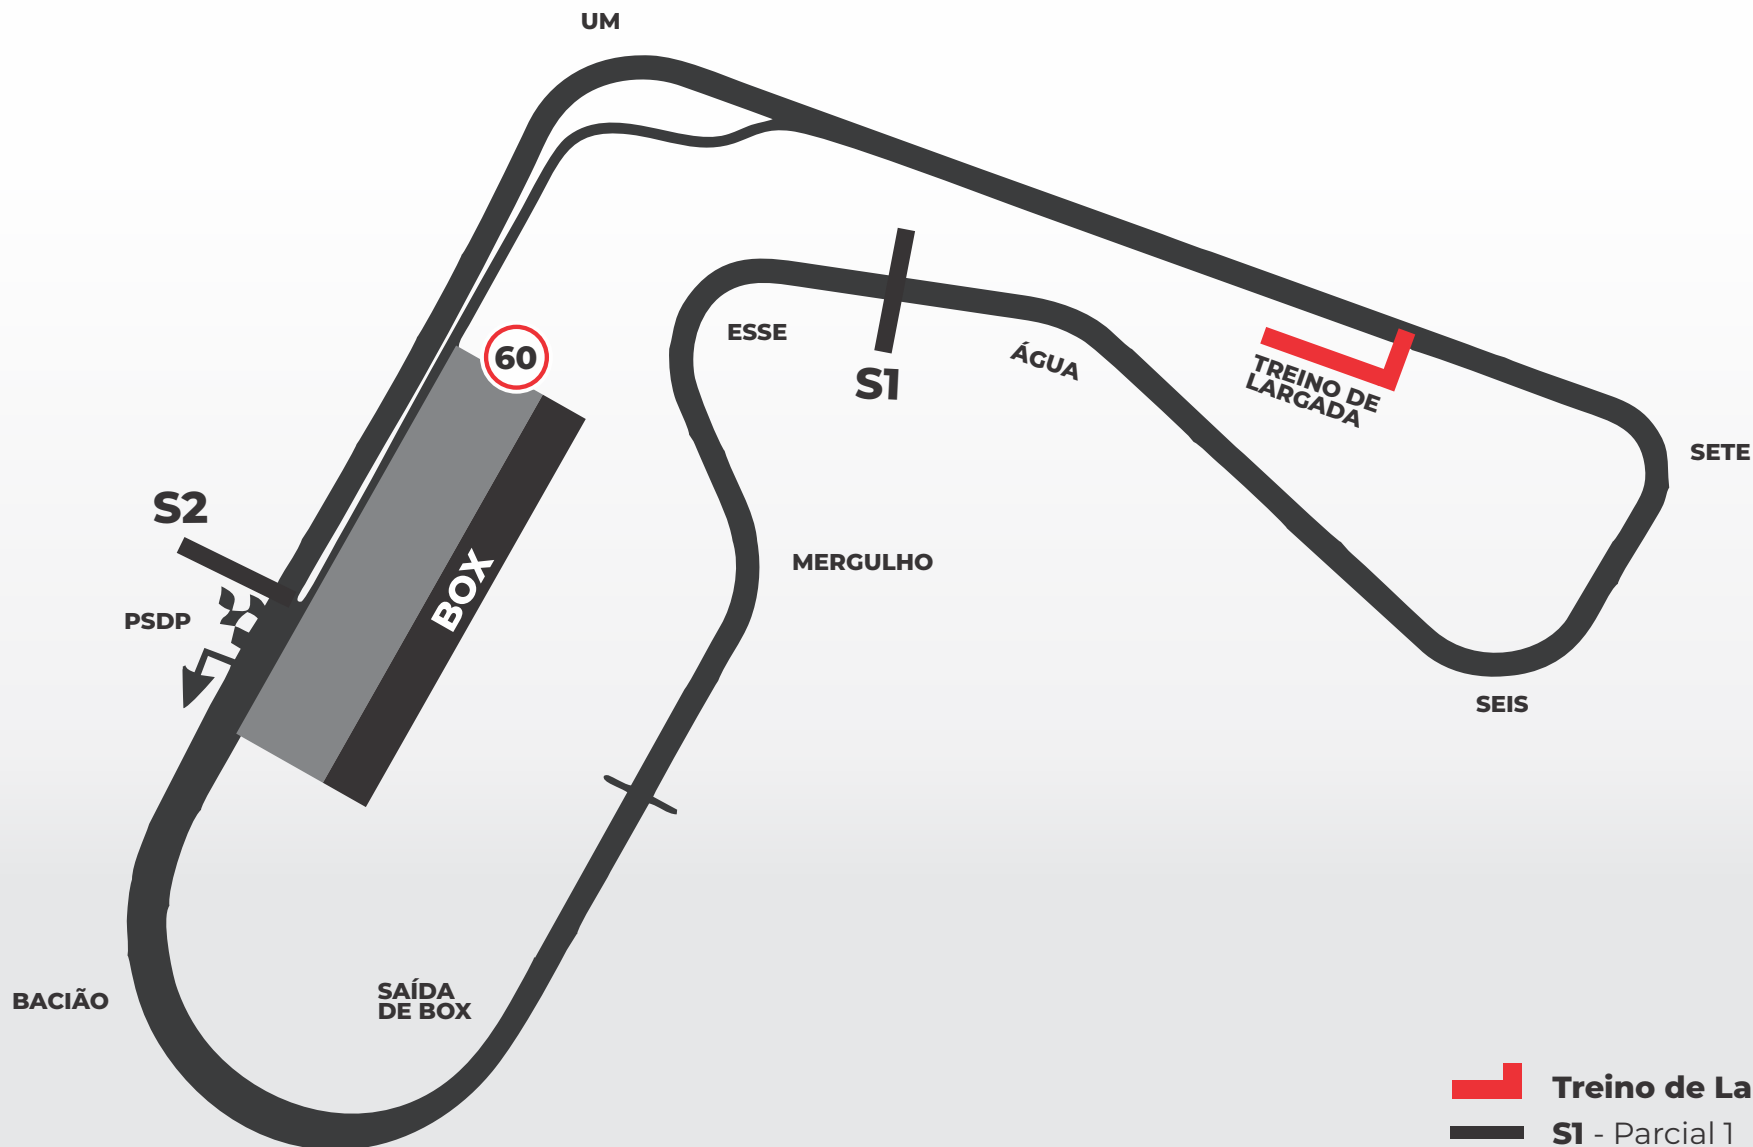

MAPA DE PISTA AUTÓDROMO ZILMAR BEUX

CURVAS P/ DIREITA: 2
CURVAS P/ ESQUERDA: 5
EXTENSÃO: 3.058m

-  **Treino de Largada**
-  **S1 - Parcial 1**
-  **S2 - Parcial 2**