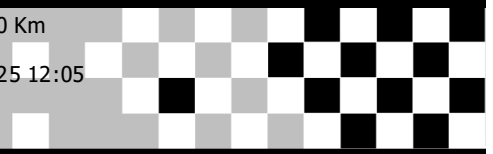

Pos	No.	Nome	Classe	Moto	Melhor Tempo	na volta.	Diff	Espaço	Voltas	Total Tempo
MOTTU ENDURANCE 600										
1	7	Prt 600	MOTTU ENDURANCE 600	Triumph	2:00.178	5			5	15:30.683
2	178	Kik 78	MOTTU ENDURANCE 600	Kawasaki	2:09.180	4	9.002	9.002	5	14:52.089
3	27	Ronins 27 Racing	MOTTU ENDURANCE 600	Kawasaki	2:20.726	2	20.548	11.546	3	10:45.597
MOTTU ENDURANCE FORÇA LIVRE										
1	1	Mobil Super Moto	MOTTU ENDURANCE FORÇA L	Kawasaki	2:05.326	2			3	9:21.236
2	33	Fucinho Racing Maringa	MOTTU ENDURANCE FORÇA L	BMW	2:09.601	3	4.275	4.275	6	16:22.587

Cronometragem: LUIZ OLIVEIRA Diretor de Prova: MARCUS OLIVEIRA

Orbits