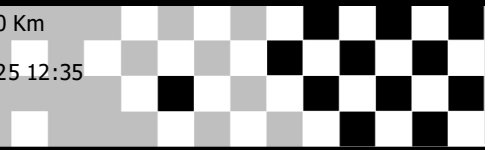

Pos	No.	Nome	Classe	Moto	Melhor Tempo	na volta.	Diff	Espaço	Voltas	Total Tempo
MOTTU ENDURANCE 600										
1	7	Prt 600	MOTTU ENDURANCE 600	Triumph	2:08.451	5			5	13:57.239
2	27	Ronins 27 Racing	MOTTU ENDURANCE 600	Kawasaki	2:24.889	3	16.438	16.438	3	9:12.726
MOTTU ENDURANCE FORÇA LIVRE										
1	1	Mobil Super Moto	MOTTU ENDURANCE FORÇA L	Kawasaki	2:06.508	3			7	15:34.746
2	33	Fucinho Racing Maringa	MOTTU ENDURANCE FORÇA L	BMW	2:11.841	5	5.333	5.333	9	20:35.154

Cronometragem: LUIZ OLIVEIRA Diretor de Prova: MARCUS OLIVEIRA

Orbits